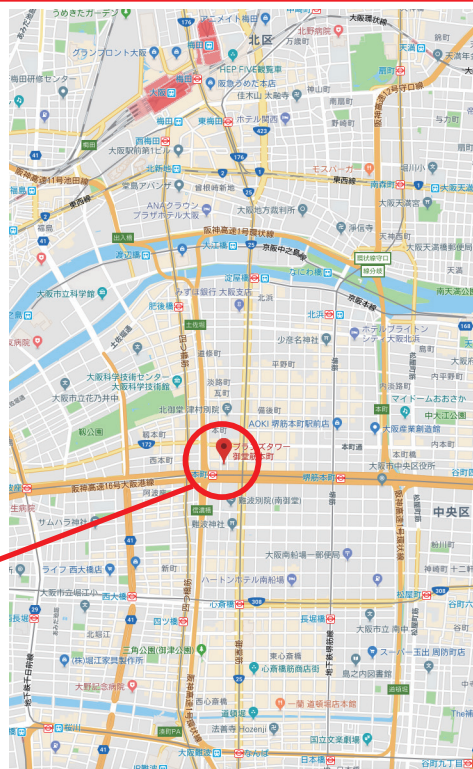

株式会社クールプロジェクト 本社
〒921-8802 石川県 野々市市 押野1-380
クールセントラルビル
Tel.076-246-5111 Fax.076-246-5113
<http://www.coeur-project.jp>

J.B. MACHINERIE
Beauty Equipment
JBマシナリー 金沢本社
〒921-8802 石川県 野々市市 押野1-380
クールセントラルビル
Tel.076-248-2700 Fax.076-248-2730
<http://www.jb-m.jp>