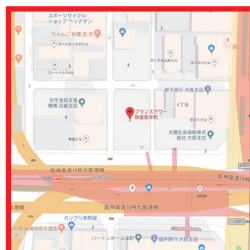

アクセス

- ・地下鉄中央線 / 本町駅
 - ・地下鉄御堂筋線 / 本町駅
 - ・地下鉄四つ橋線 / 本町駅
- いずれも 17 番出口徒歩 1 分

ブランズタワー
御堂筋本町 404

株式会社クールプロジェクト 本社
〒921-8802 石川県 野々市市 押野1-380
クールセントラルビル
Tel.076-246-5111 Fax.076-246-5113
<http://www.coeur-project.jp>